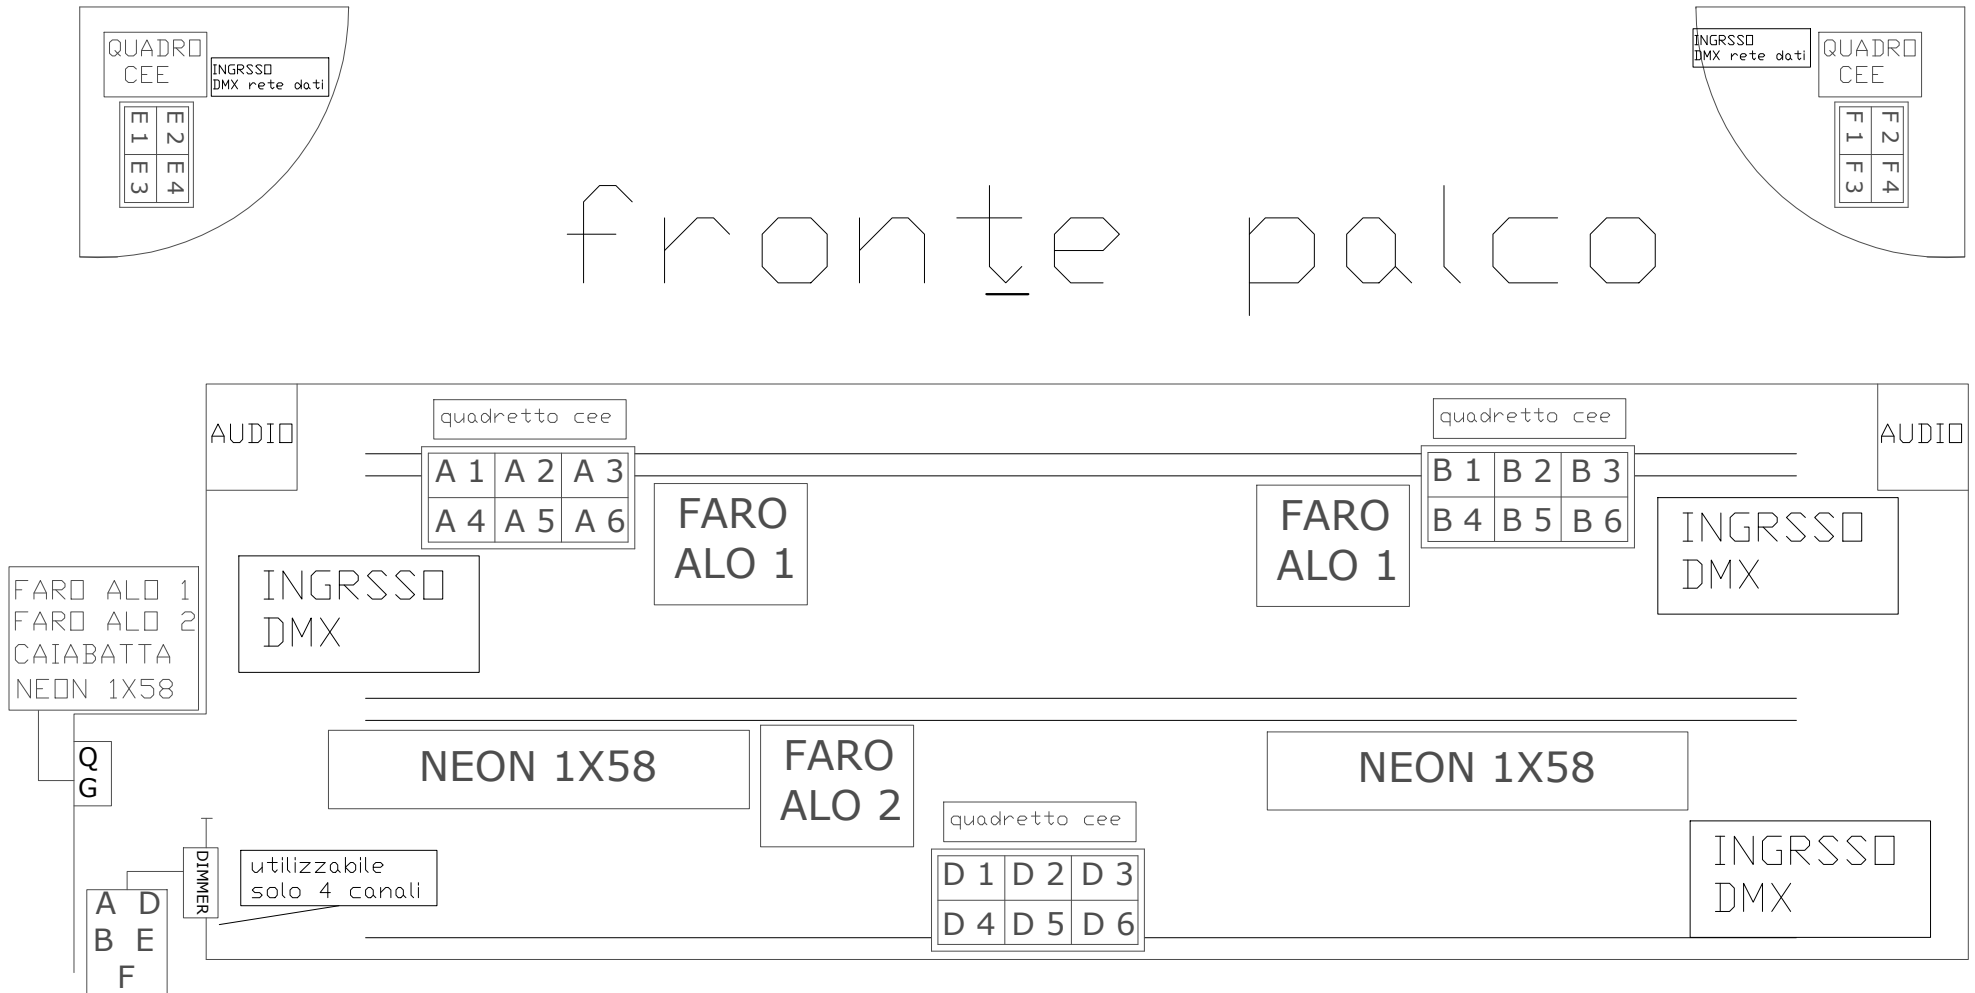

# REGIA

fronte palco

committente

progetto

ILLUMINAZIONE TEATRO

scala

1:50

data